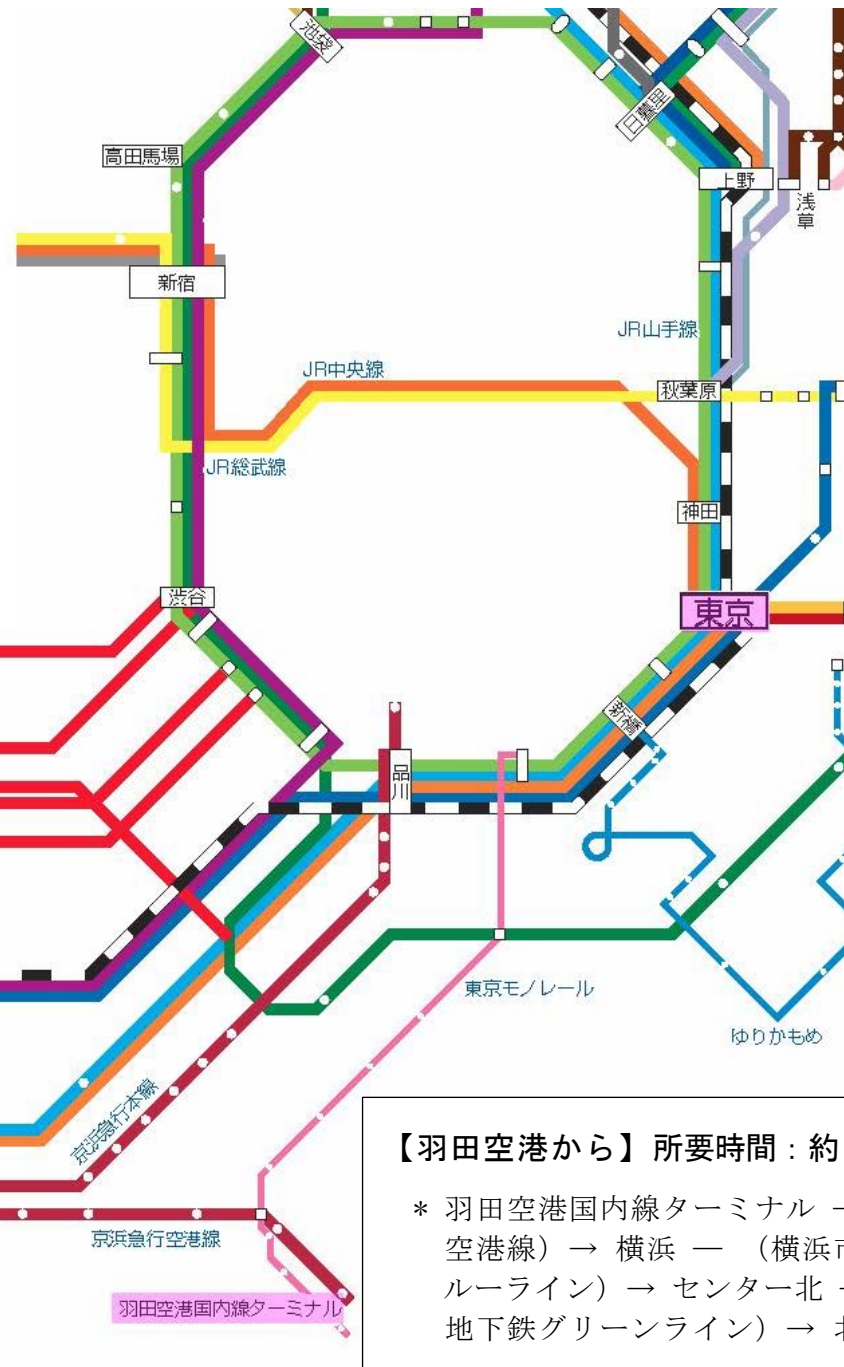

【バス】

- ◆横浜市営地下鉄「センター北駅」から東急バス
 - ・3番乗り場「北31 東山田営業所」行で約10分 「国際プール正門前」下車
 - ・3番乗り場「南31 東山田営業所」行で約10分 「国際プール正門前」下車
- ◆東急田園都市線「鷺沼駅」からバス
 - ・3番乗り場「鷺02 小杉駅前・新城駅前」行で約15分 「稲荷坂」下車 徒歩10分
 - ・4番乗り場「鷺01 東山田営業所」行で約15分 「北山田駅」下車 徒歩5分

《別紙 1》

【北山田駅から横浜国際プールへの行き方】

①改札を出ましたら右に曲がってください。

②地上に出るまで上がってください。

③地上に出ましたら、左に曲がります

④正面に交番あり、ミニストップの方向に進みます

⑤ミニストップの奥の角を左に曲がります。

⑥直進し、突き当たりを 右に、曲がってください。

⑦階段を上って左側に見えるのが横浜国際プールです。
(階段は150段)

⑧階段を上り、左側の脇の道を進んでください。

《別紙2》

◇北山田駅までの路線案内◇

【東京駅から】所要時間：約1時間

* 東京 — (JR横須賀線) → 武蔵小杉 — (東急東横線)
→ 日吉 — (横浜市営地下鉄グリーンライン) → 北山田

【新横浜駅から】所要時間：約30分

* 新横浜 — (横浜市営地下鉄ブルーライン) → センター北
— (横浜市営地下鉄グリーンライン) → 北山田

【羽田空港から】所要時間：約1時間20分

* 羽田空港国内線ターミナル — (京浜急行空港線) → 横浜 — (横浜市営地下鉄ブルーライン) → センター北 — (横浜市営地下鉄グリーンライン) → 北山田