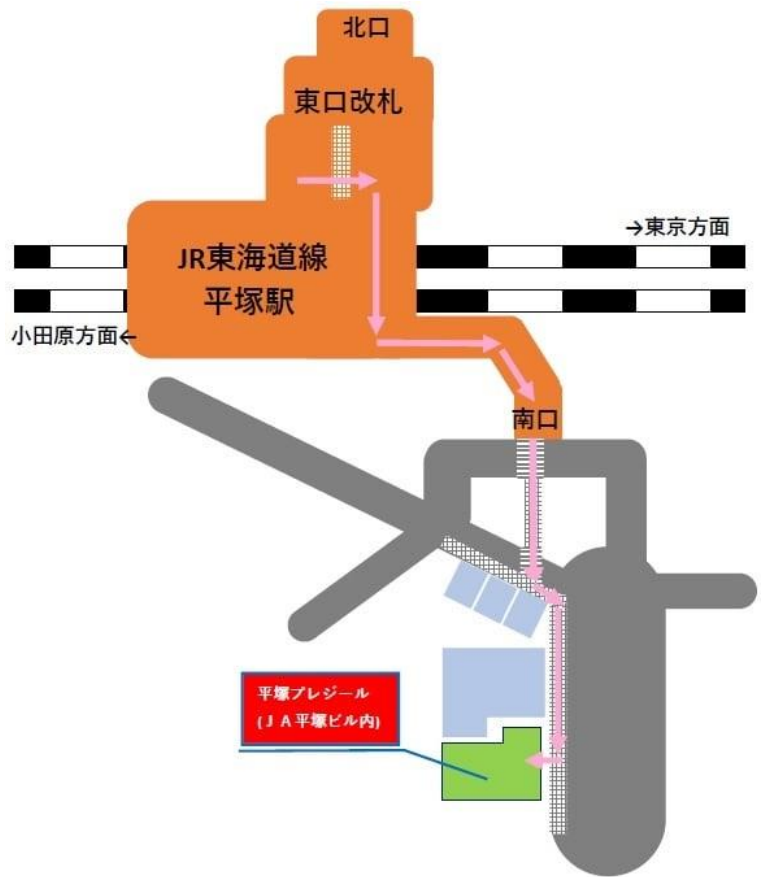

平塚プレジール アクセスマップ

電車・徒歩でお越しの場合

J R 東海道線平塚駅下車
東口改札を出て南口出口より徒歩3分

お車でお越しの場合 (お勧めルート)

● 国道1号線より

1. 大磯方面からお越しの場合
宗善小学校前交差点を右折
2. 茅ヶ崎・厚木方面からお越しの場合
榎木町交差点を左折または直進

● 国道134号線よりお越しの場合 平塚駅南口入口交差点を平塚駅方面へ

お問い合わせ(9:00~17:00)