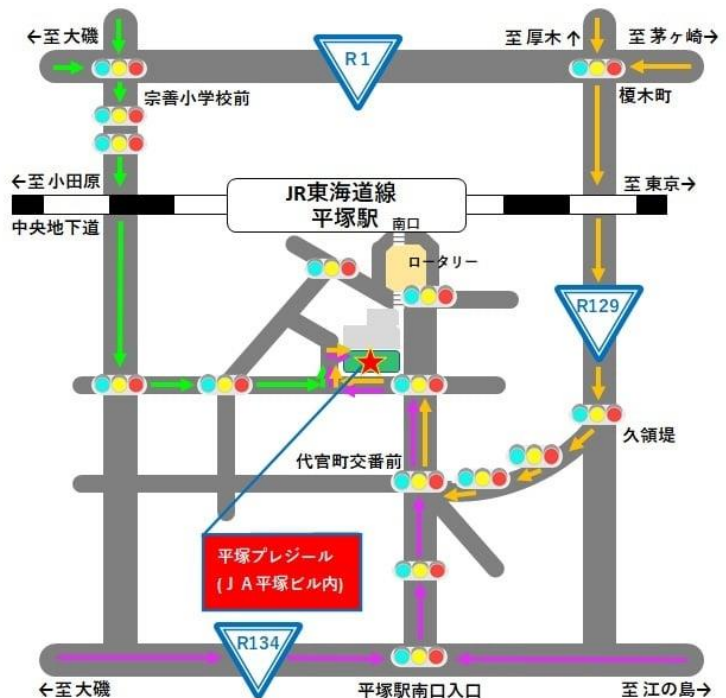

平塚プレジール アクセスマップ

電車・徒歩でお越しの場合

J R 東海道線平塚駅下車
東口改札を出て南口出口より徒歩3分

お車でお越しの場合 (お勧めルート)

● 国道1号線より

1. 大磯方面からお越しの場合
宗善小学校前交差点を右折
2. 茅ヶ崎・厚木方面からお越しの場合
榎木町交差点を左折または直進

● 国道134号線よりお越しの場合 平塚駅南口入口交差点を平塚駅方面へ

お問い合わせ(9:00~17:00)